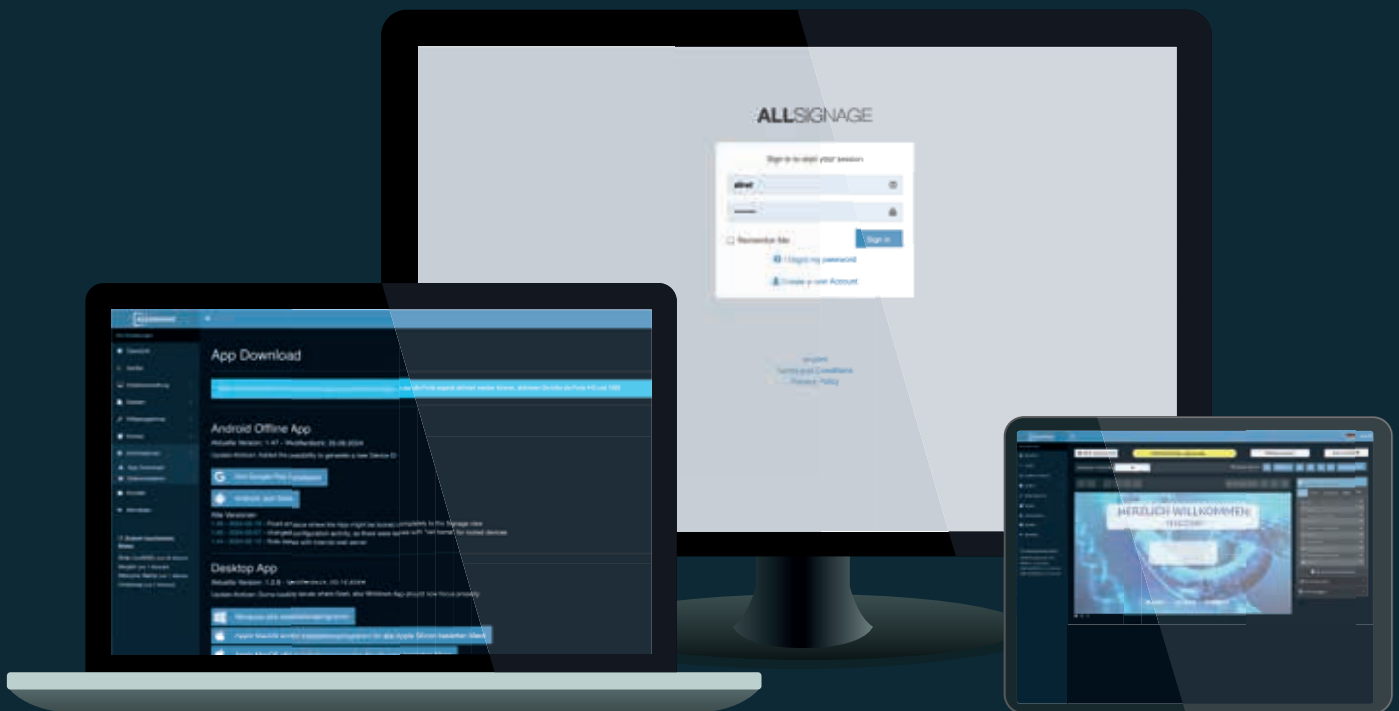

Software & Oberfläche

Warum hat ALLNET eine eigene Software programmiert?

Die Anfragen zu einer einfachen, günstigen und dennoch leistungsfähigen Software nahmen in den letzten Jahren deutlich zu. Der Ausbau des Produktportfolios rund um Tablets und Signage Displays hat zudem die Basis für individuelle Kundenlösungen gelegt. Die ALLSIGNAGE Software ermöglicht eine individuelle Aufbereitung und Gestaltung von statischem und bewegtem Content und bietet gleichzeitig alle benötigten Tools um die Inhalte zentral gesteuert oder nach bestimmten Kriterien zu verteilen.