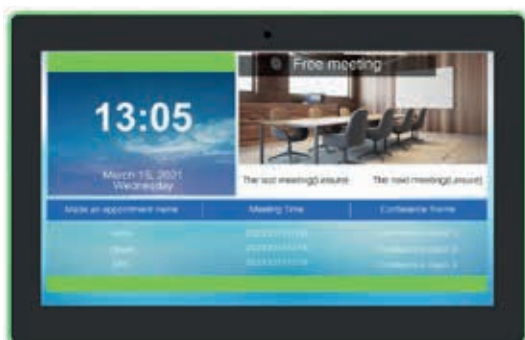

Technische Daten für Artikelnummer 205818

CPU	RK3568,Quad-core cortex A55,1.6G
RAM	4GB
Internal memory	16GB
Operation system	Android 11
Panel Size	10,1"
Panel Type	LCD panel
Resolution	1280 x 800

Daten variieren je nach Modell.

Technische Daten & weitere Informationen

[Link zum ALLNET Shop](#)

Produktvarianten: verschiedene Größen & Designs verfügbar. NFC/RFID, mit oder ohne Kamera